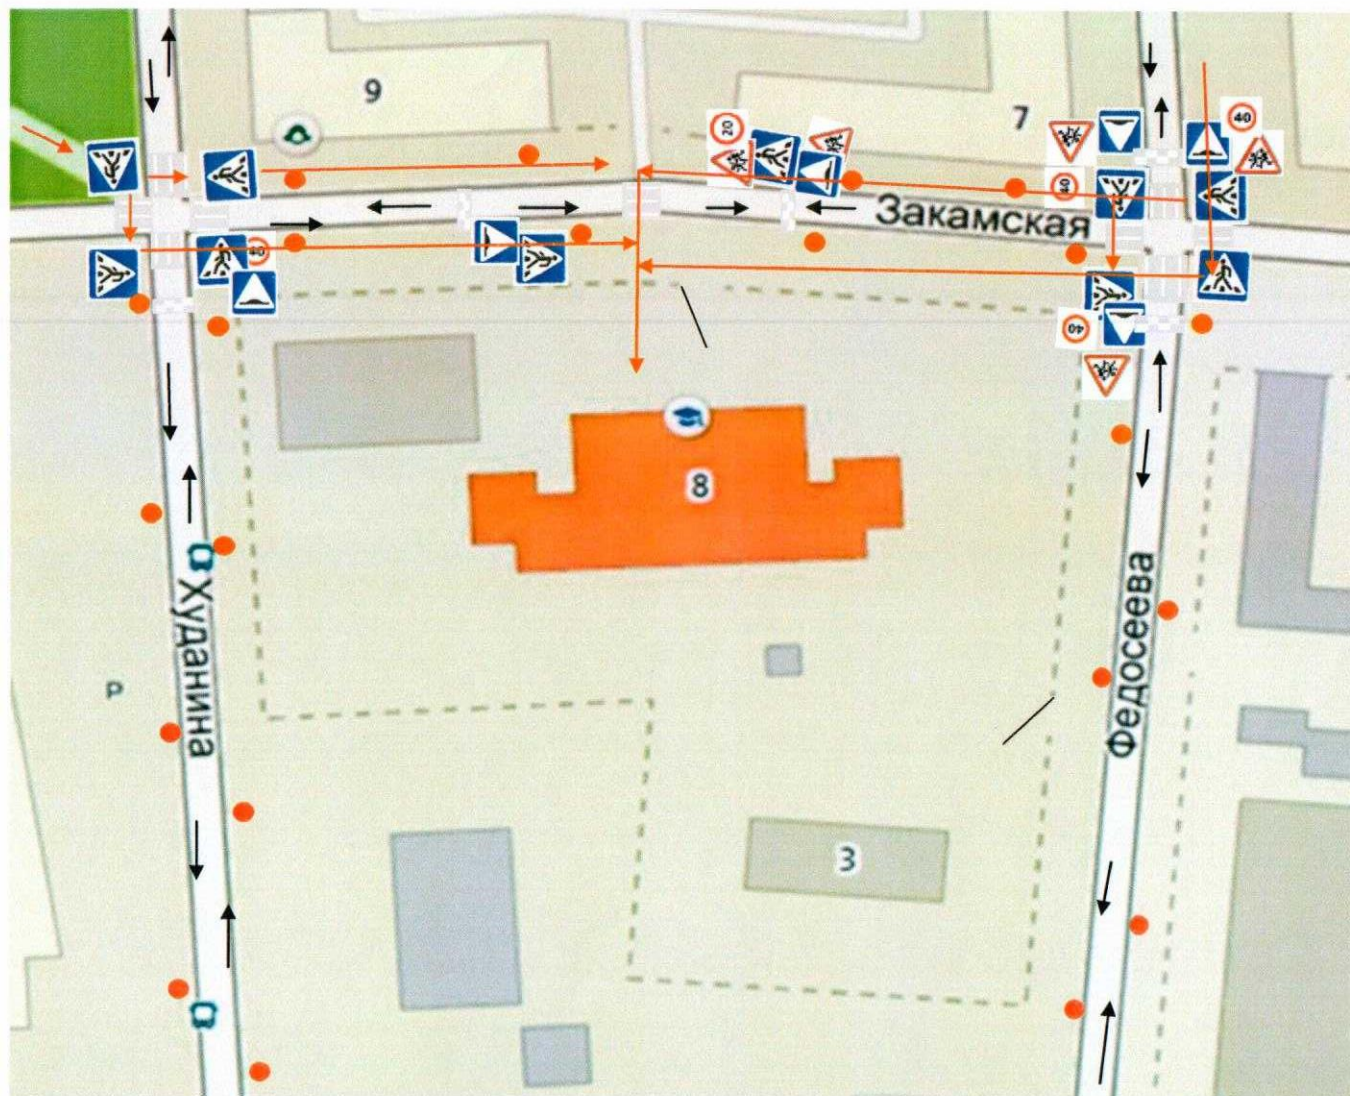

3) пути движения транспортных средств к местам разгрузки/погрузки и рекомендуемых безопасных путей передвижения детей по территории образовательного учреждения.

I. План-схемы ОУ.

План-схема района расположения ОУ, пути движения транспортных средств и детей (учеников)

движение транспортных средств

движение детей

знак «Пешеходный переход»

знак «Осторожно дети!»

знак «Искусственная неровность»

Схема организации дорожного движения в непосредственной близости от образовательного учреждения с размещением соответствующих технических средств, маршруты движения детей и расположение парковочных мест

— — — - ограждение образовательного учреждения

- искусственная неровность

- искусственное освещение

- направление движения транспортного потока

- направление движения детей

- знак «Осторожно дети!»

- знак «Пешеходный переход»

- знак «Искусственная неровность»

Пути движения транспортных средств к местам разгрузки/погрузки и рекомендуемые пути передвижения детей по территории образовательного учреждения

 движение транспортных средств