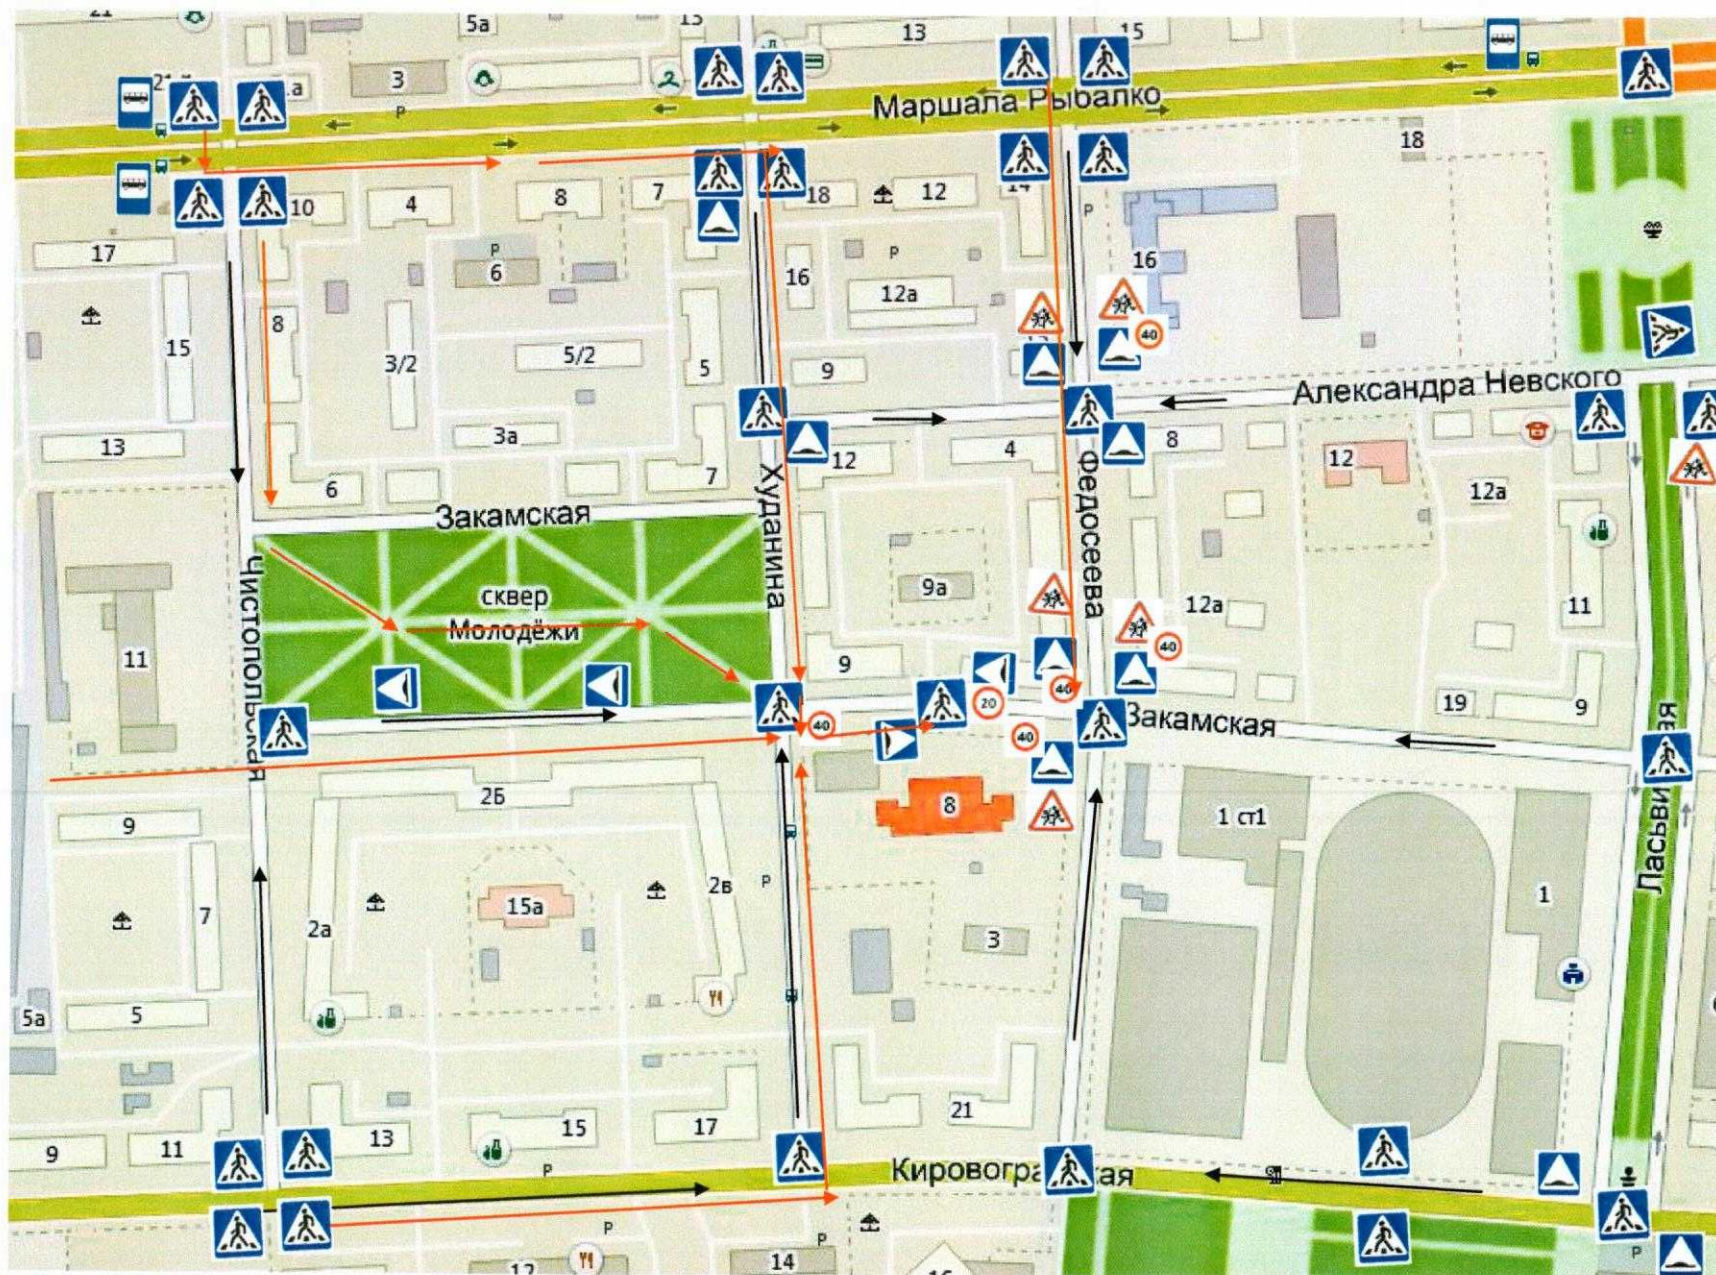

Время занятий в ОУ:

1-ая смена: 08:00 – 13:10

2-ая смена: 13:30 – 18:15

Внеклассные занятия: 10:20 – 19:00

Содержание

План-схемы ОУ.

1) район расположения ОУ, пути движения транспортных средств и детей (учеников, обучающихся);

2) организация дорожного движения в непосредственной близости от образовательного учреждения с размещением соответствующих технических средств, маршруты движения детей и расположение парковочных мест;

движение транспортных средств

движение детей

знак «Пешеходный переход»

знак «Осторожно дети!»

знак «Искусственная неровность»

Схема организации дорожного движения в непосредственной близости от образовательного учреждения с размещением соответствующих технических средств, маршруты движения детей и расположение парковочных мест

- знак «Искусственная неровность»

Пути движения транспортных средств к местам разгрузки/погрузки и рекомендуемые пути передвижения детей по территории образовательного учреждения

 движение транспортных средств